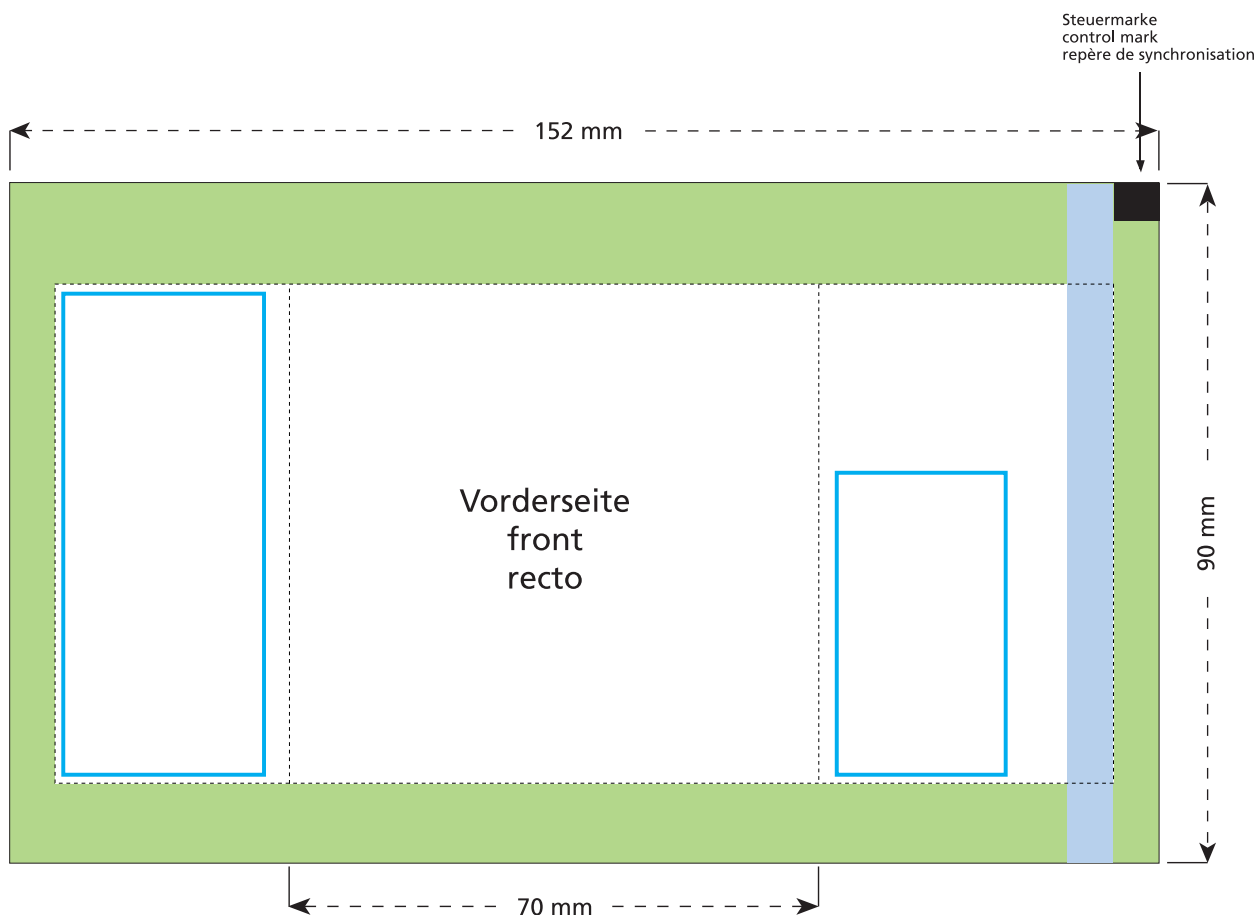

# Standskizze · Stand drawing · Croquis avec repères

Artikel Nr. · Article No. : 110101044

## Tüte · bag · sachet 70 x 90 mm

- Bedruckbare Fläche · printing surface · surface d'impression
- Siegelnaht bedingt bedruckbar · sealing surface can be printed on under some circumstances · surface de fermeture peut être imprimée sous certaines conditions
- Siegelnaht nicht bedruckbar · sealing surface can't be printed on · surface de fermeture ne peut pas être imprimée
- Fläche wird durch die Siegelnaht verdeckt · surface is covered by the sealing seam · surface est couverte par un thermoscellage
- Pflichttexte · mandatory text · textes obligatoires
- Fläche nicht bedruckbar · surface can't be printed on · surface ne peut pas être imprimée
- Beschnitt · bleed · découpe