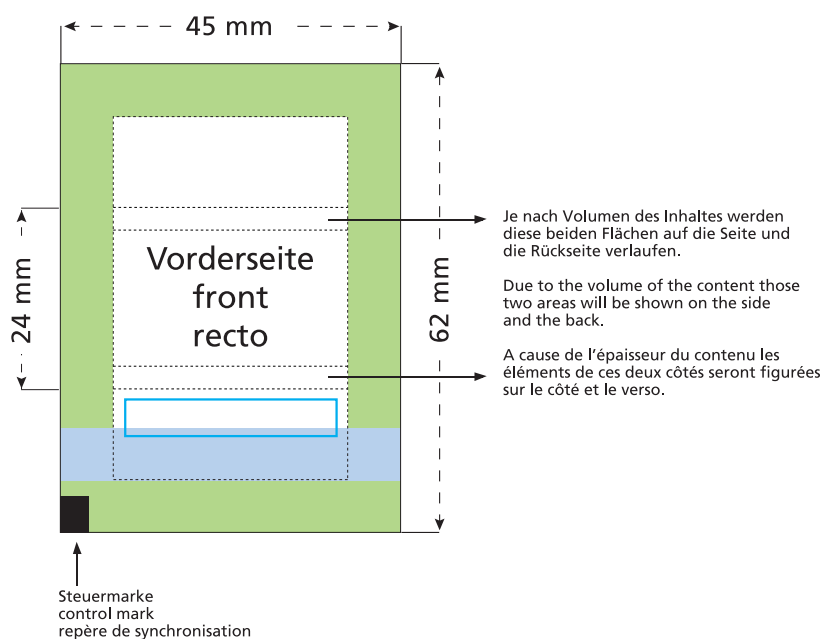

Artikel Nr. · Article No. : 110102151

## Flowpack 45 x 24 mm

- Bedruckbare Fläche · printing surface · surface d'impression
- Siegelnaht bedingt bedruckbar · sealing surface can be printed on under some circumstances · surface de fermeture peut être imprimée sous certaines conditions
- Siegelnaht nicht bedruckbar · sealing surface can't be printed on · surface de fermeture ne peut pas être imprimée
- Fläche wird durch die Siegelnaht verdeckt · surface is covered by the sealing seam · surface est couverte par un thermoscellage
- Pflichttexte · mandatory text · textes obligatoires
- Fläche nicht bedruckbar · surface can't be printed on · surface ne peut pas être imprimée
- Beschnitt · bleed · découpe